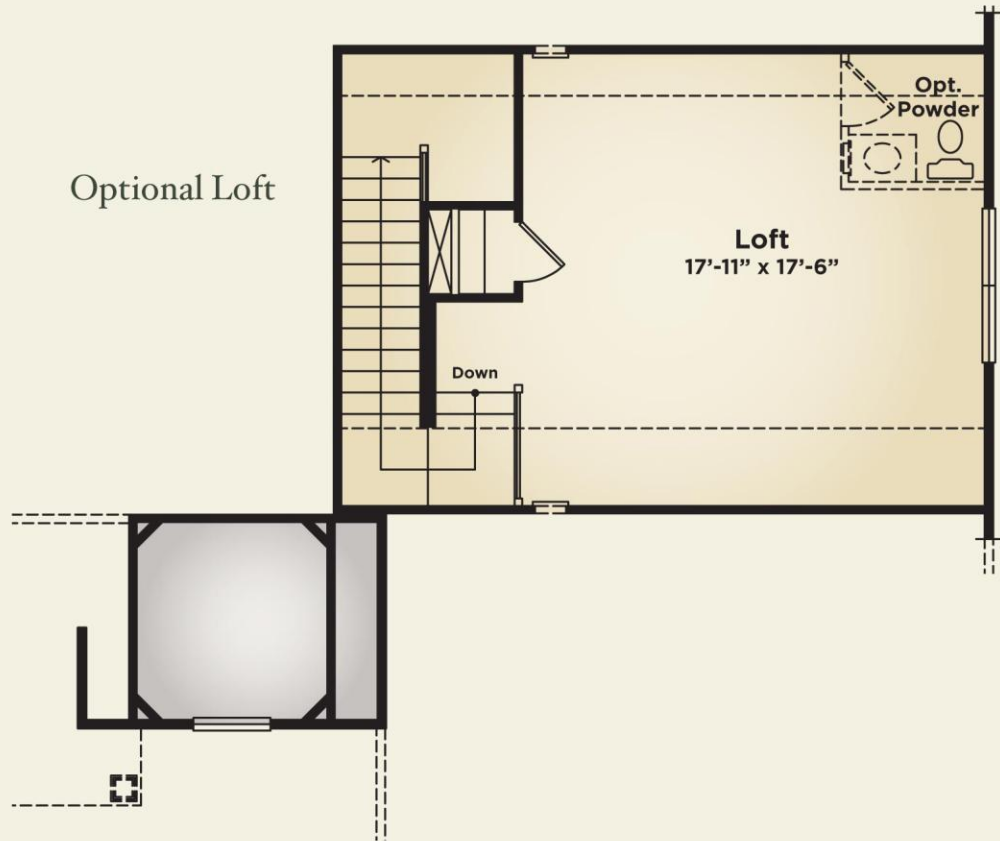

ATWOOD  
from \$304,900  
(sq. feet 1,744)

Spring Arbor

Second Floor

Optional Loft

**ATWOOD**  
from \$304,900  
(sq. feet 1,744)

[First Floor](#) | [Second Floor](#) | [Options](#) | [Optional Basement](#)

*ATWOOD*  
from \$304,900  
(sq. feet 1,744)

[First Floor](#) | [Second Floor](#) | [Options](#) | [Optional Basement](#)