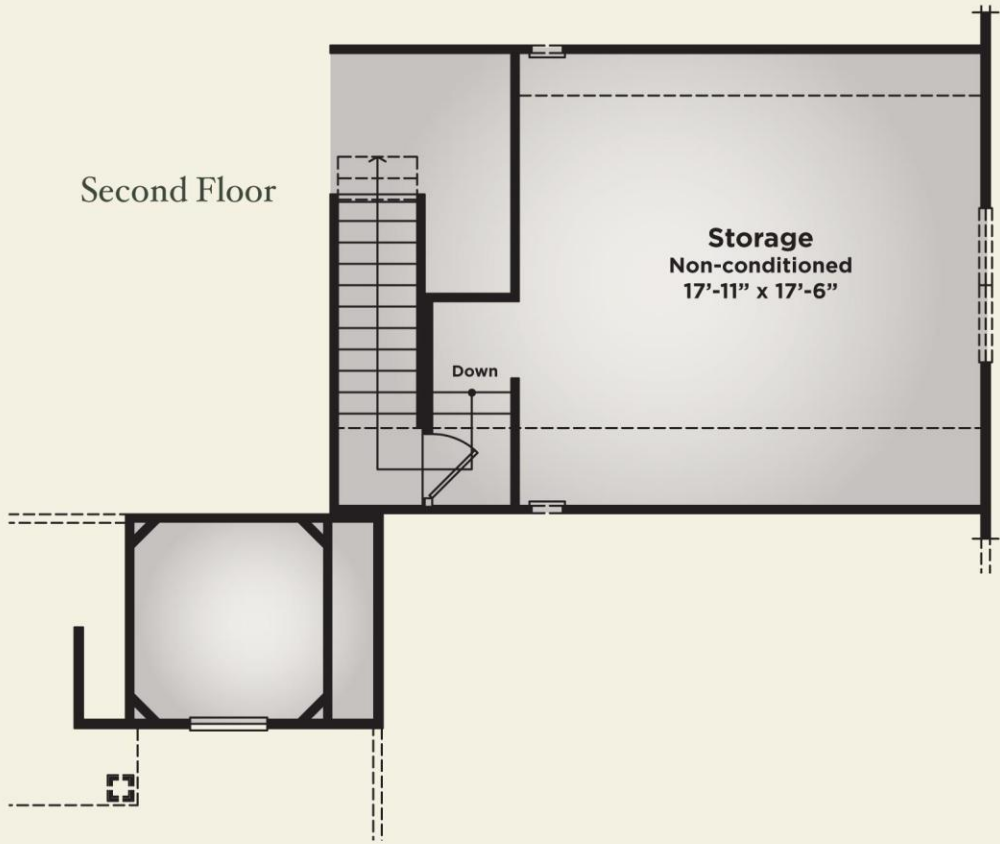

ATWOOD  
from \$304,900  
(sq. feet 1,744)

Spring Arbor

Second Floor

Optional Loft

**ATWOOD**  
from \$304,900  
(sq. feet 1,744)

[First Floor](#) | [Second Floor](#) | [Options](#) | [Optional Basement](#)

*ATWOOD*  
from \$304,900  
(sq. feet 1,744)

[First Floor](#) | [Second Floor](#) | [Options](#) | [Optional Basement](#)