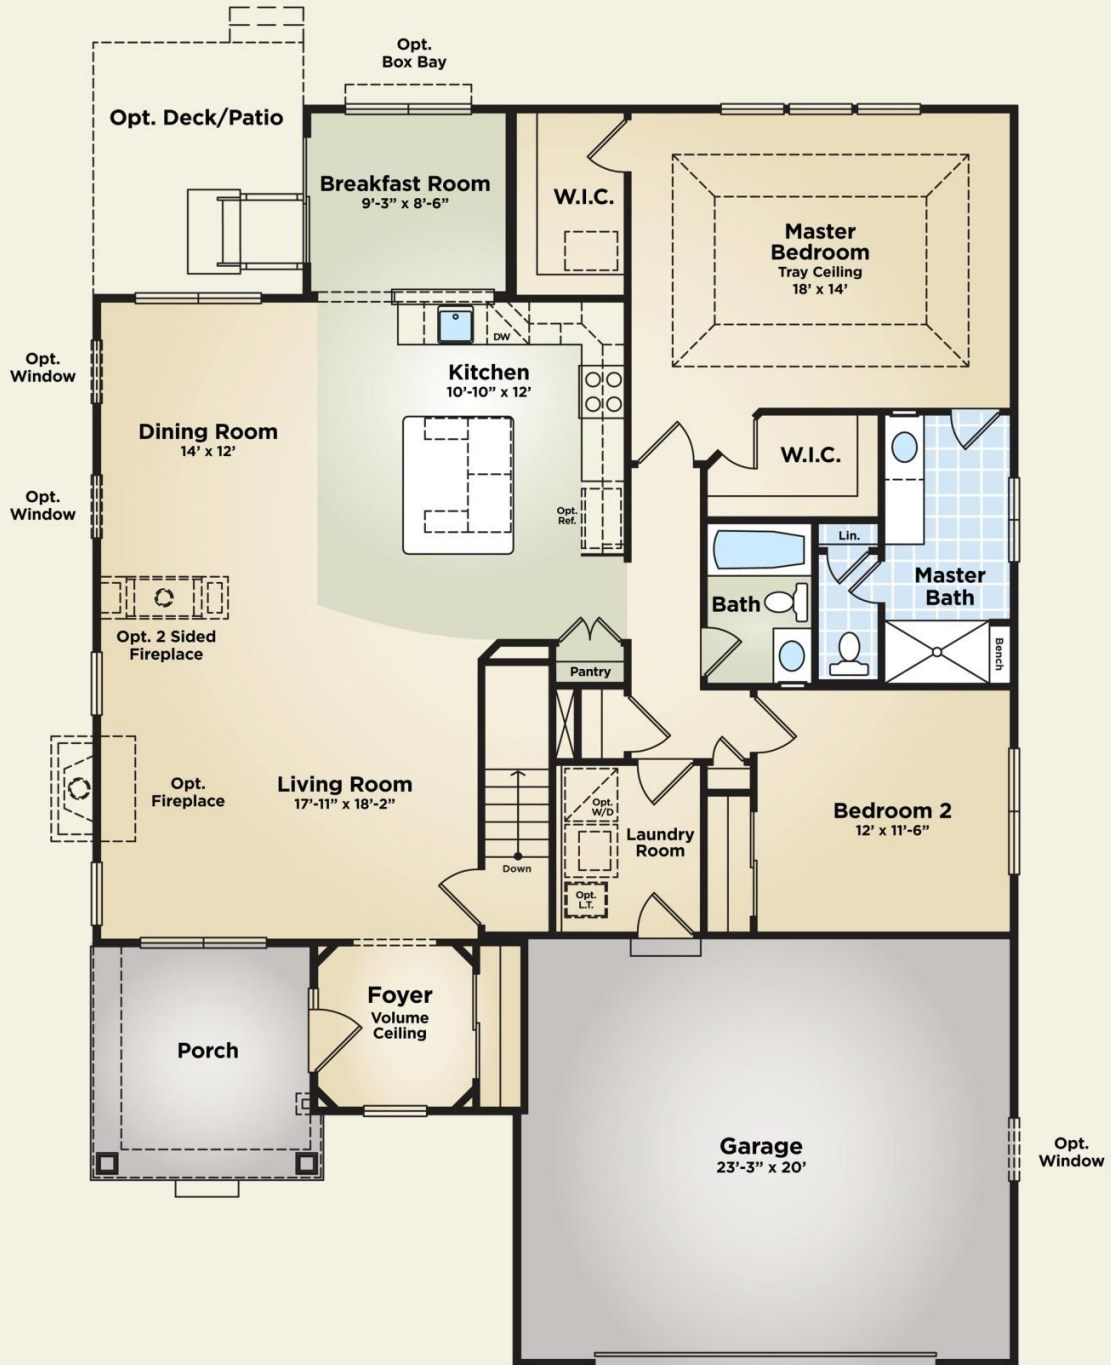

ATWOOD  
from \$304,900  
(sq. feet 1,744)

Spring Arbor

Second Floor

Optional Loft

**ATWOOD**  
from \$304,900  
(sq. feet 1,744)

[First Floor](#) | [Second Floor](#) | [Options](#) | [Optional Basement](#)

*ATWOOD*  
from \$304,900  
(sq. feet 1,744)

[First Floor](#) | [Second Floor](#) | [Options](#) | [Optional Basement](#)