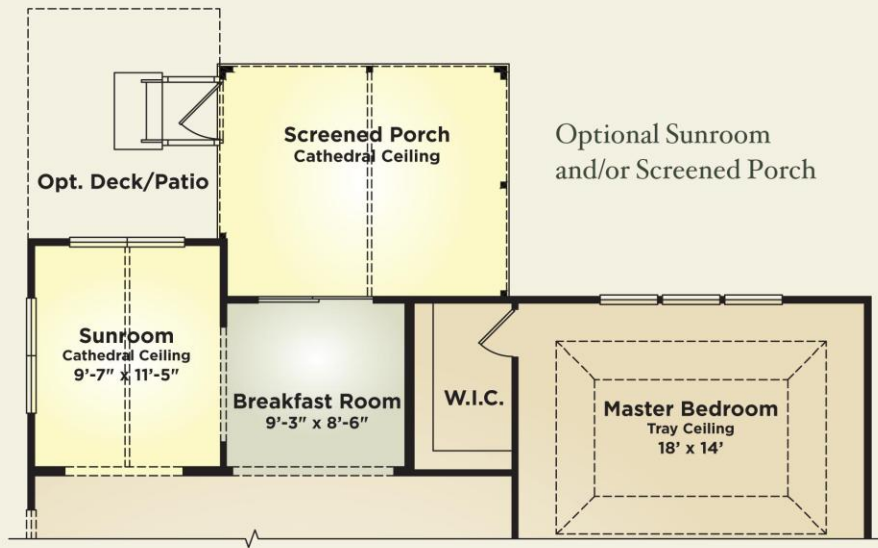

ATWOOD  
from \$304,900  
(sq. feet 1,744)

Spring Arbor

Second Floor

Optional Loft

**ATWOOD**  
from \$304,900  
(sq. feet 1,744)

[First Floor](#) | [Second Floor](#) | [Options](#) | [Optional Basement](#)

*ATWOOD*  
from \$304,900  
(sq. feet 1,744)

[First Floor](#) | [Second Floor](#) | [Options](#) | [Optional Basement](#)